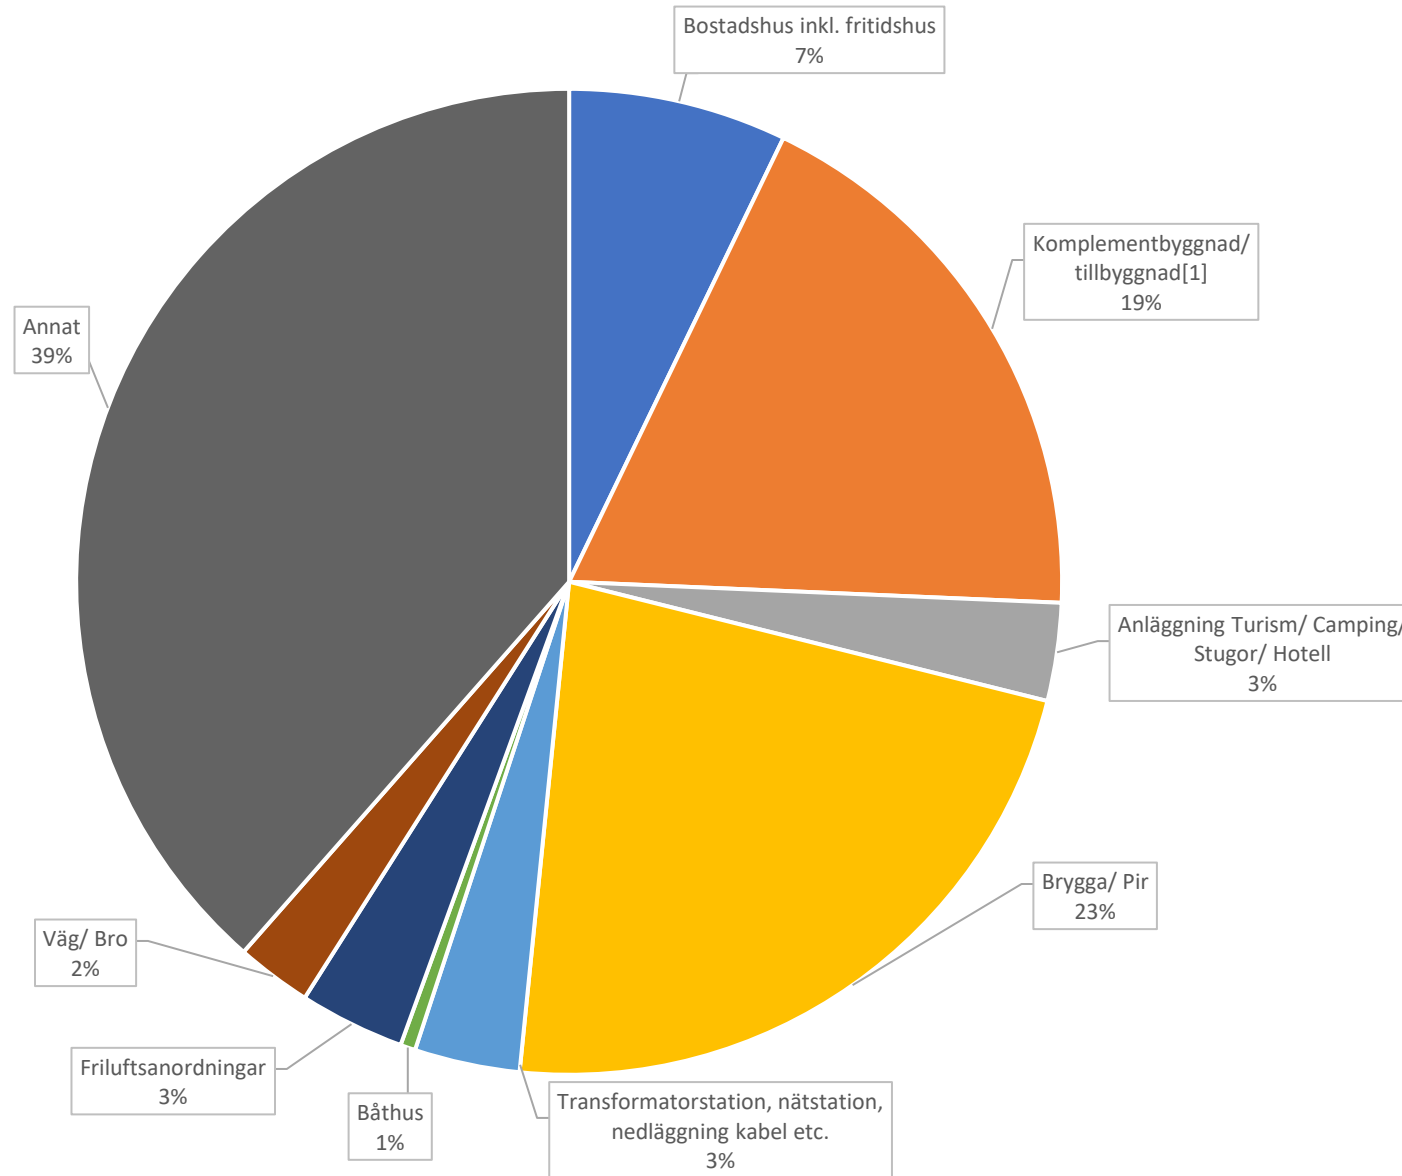

Totalt antal tillsynsbeslut (förelägganden) 2014-2022

Andel förelägganden 2022

Kategorin *Annat* kan tex omfatta

- Staket
- Privatisering
- Grillplats/bänkar/möbler
- Belysning
- Skyltar
- Blommor
- Trädäck
- Avverkning
- Sjöbod
- Bastu
- Utfyllnad