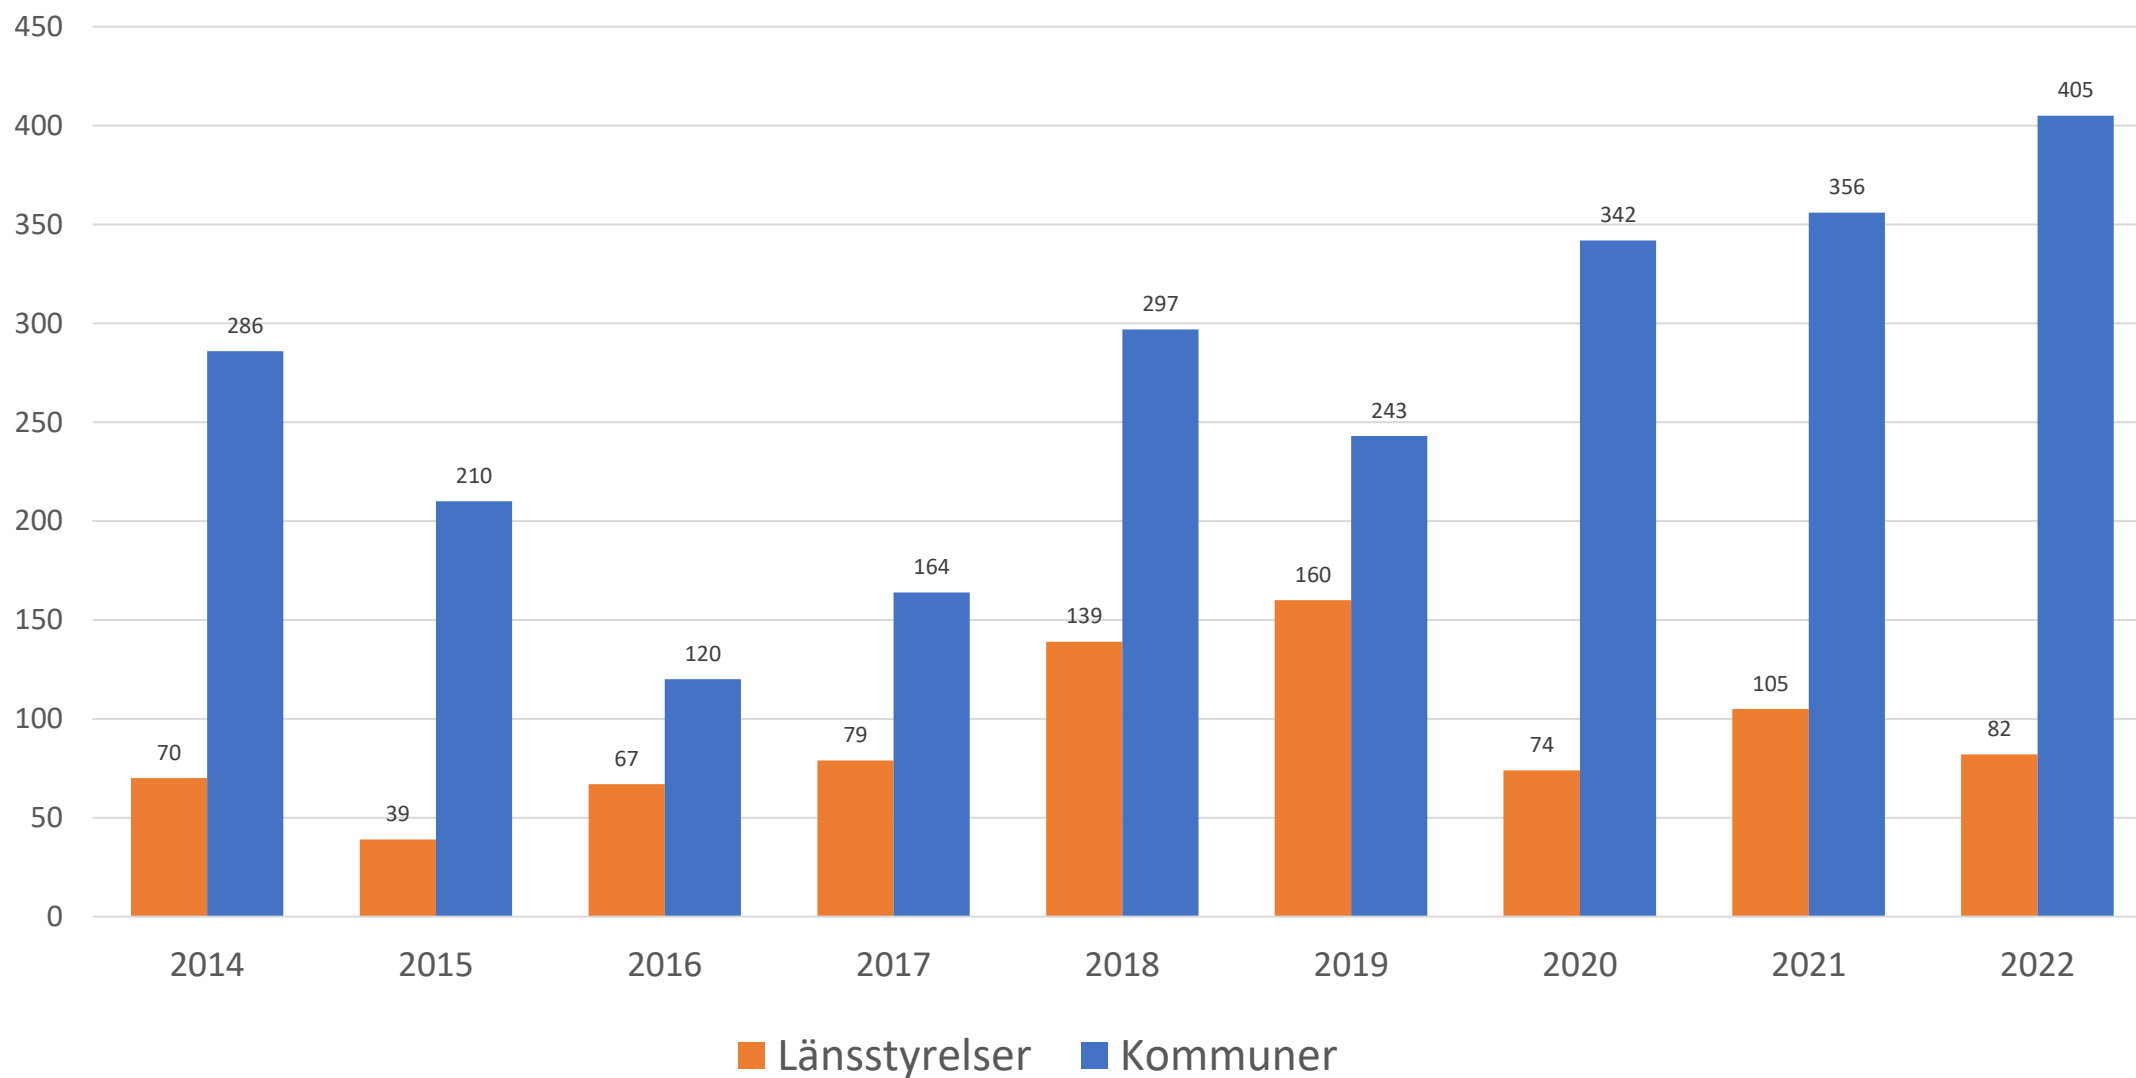

Totalt antal tillsynsbeslut (förelägganden) 2014-2022

Andel förelägganden 2022

Kategorin *Annat* kan tex omfatta

- Staket
- Privatisering
- Grillplats/bänkar/möbler
- Belysning
- Skyltar
- Blommor
- Trädäck
- Avverkning
- Sjöbod
- Bastu
- Utfyllnad