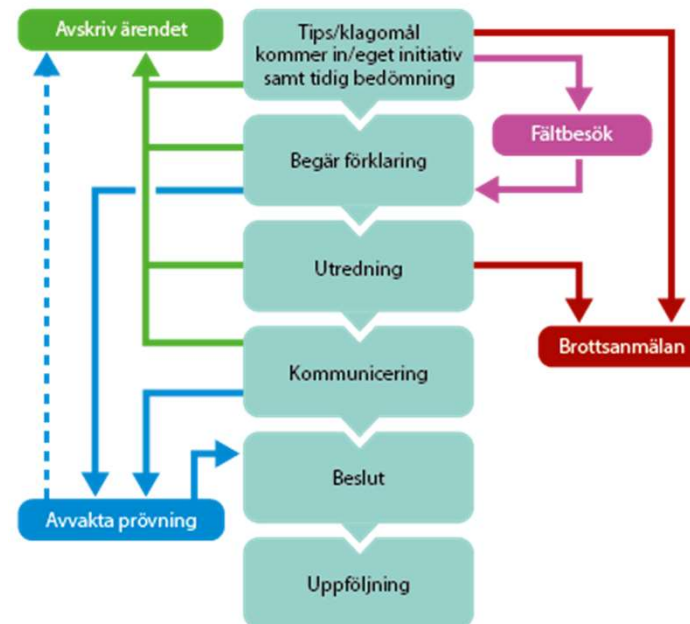

Miljösamverkan
Sverige

Tillsyn i grunda havsvikar

Hur kan Miljösamverkan Sverige bidra?

Havs
och Vatten
myndigheten

Vad är Miljösamverkan Sverige?

Miljösamverkan
Sverige

Havs
och Vatten
myndigheten

Hur ser det ut i våra grunda havsvikar?

Miljösamverkan
Sverige

Handläggargarstöd för tillsyn

Miljösamverkan
Sverige

Naturtillsyn

Tillsyn vattenverksamheter

Miljösamverkan
Sverige

Tillsyn – till vilken nytta?

Bidra till att minska och motverka skador på naturvärden i grunda havsvikar.

Strategisk naturtillsyn

Miljösamverkan
Sverige

- Tillsynsplanering
- Behovsutredning
- Mål
- Prioriteringar
- Uppföljning

Tillsynsplanering

Utökad strandskyddstillsyn och tillsynsvägledning inom strandskydd