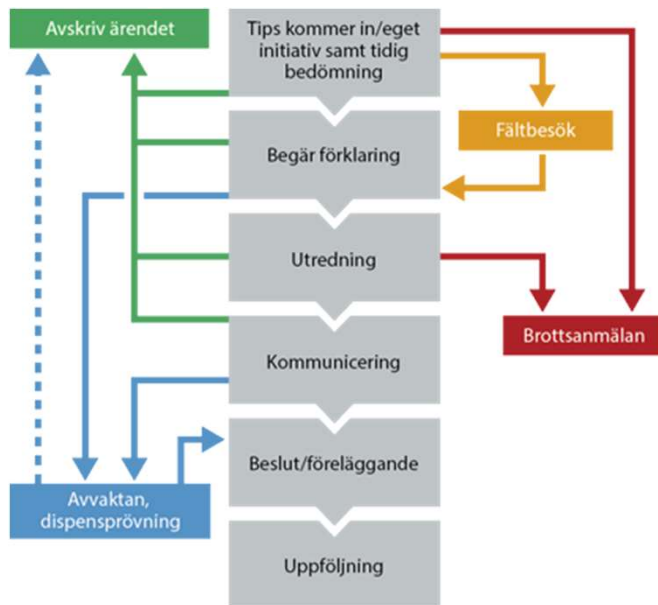

Miljösamverkan
Sverige

Tillsyn i grunda havsvikar

Hur kan Miljösamverkan Sverige bidra?

Havs
och Vatten
myndigheten

Vad är Miljösamverkan Sverige?

Miljösamverkan
Sverige

Havs
och Vatten
myndigheten

Hur ser det ut i våra grunda havsvikar?

Miljösamverkan
Sverige

Handläggargarstöd för tillsyn

Miljösamverkan
Sverige

Naturtillsyn

Tillsyn vattenverksamheter

Miljösamverkan
Sverige

Tillsyn – till vilken nytta?

Bidra till att minska och motverka skador på naturvärden i grunda havsvikar.