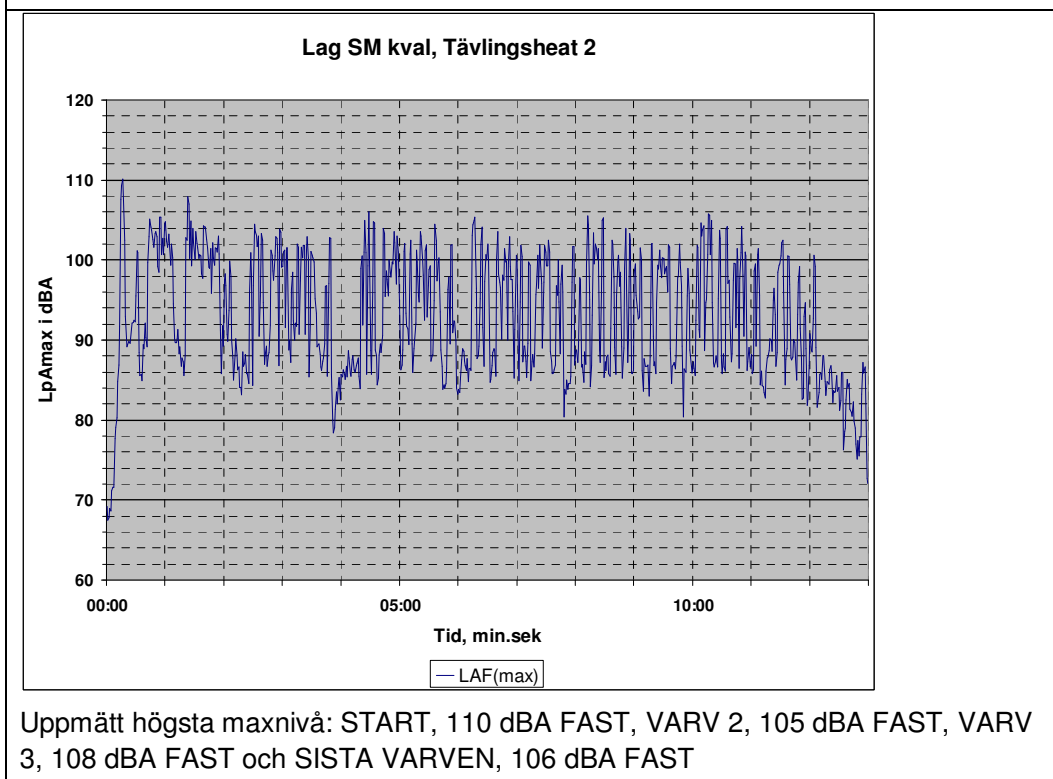

Uppmätt högsta maxnivå: 109 dBA FAST

Medelvärde över de 10 st. högsta maxnivåerna: 107 dBA FAST

Uppmätt högsta maxnivå: 107 dBA FAST

Medelvärde över de 10 st. högsta maxnivåerna: 105 dBA FAST

Uppmätt högsta maxnivå: START, 111 dBA FAST, VARV 2, 106 dBA FAST och SISTA VARVEN, 106 dBA FAST

Uppmätt högsta maxnivå: START, 110 dBA FAST, VARV 2, 105 dBA FAST, VARV 3, 108 dBA FAST och SISTA VARVEN, 106 dBA FAST