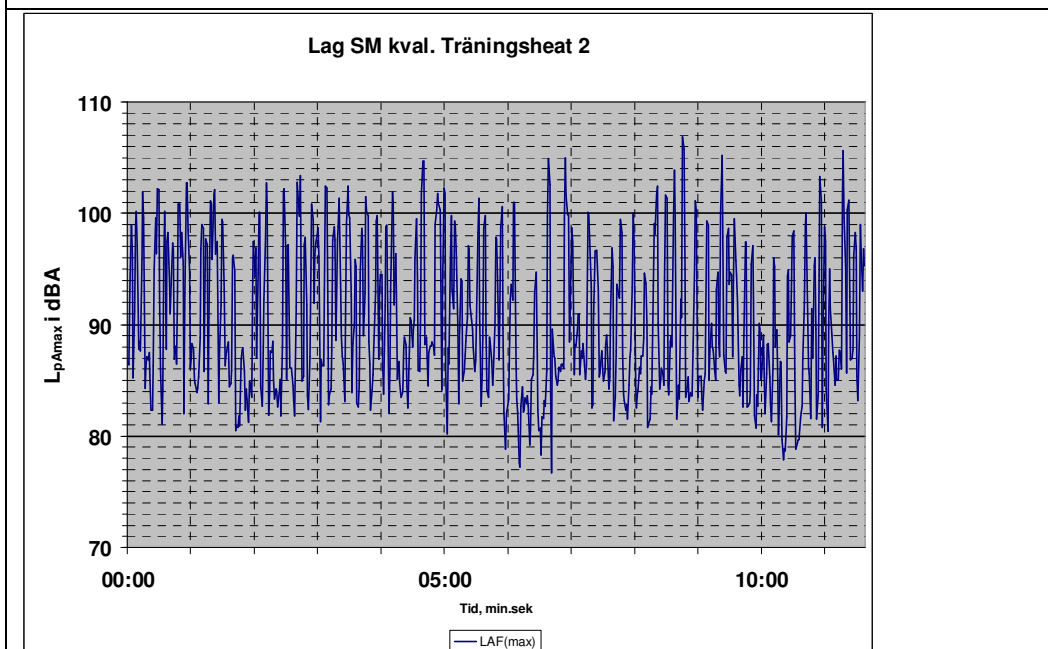

Uppmätt högsta maxnivå: 109 dBA FAST

Medelvärde över de 10 st. högsta maxnivåerna: 107 dBA FAST

Uppmätt högsta maxnivå: 107 dBA FAST

Medelvärde över de 10 st. högsta maxnivåerna: 105 dBA FAST

Uppmätt högsta maxnivå: START, 111 dBA FAST, VARV 2, 106 dBA FAST och SISTA VARVEN, 106 dBA FAST

Uppmätt högsta maxnivå: START, 110 dBA FAST, VARV 2, 105 dBA FAST, VARV 3, 108 dBA FAST och SISTA VARVEN, 106 dBA FAST