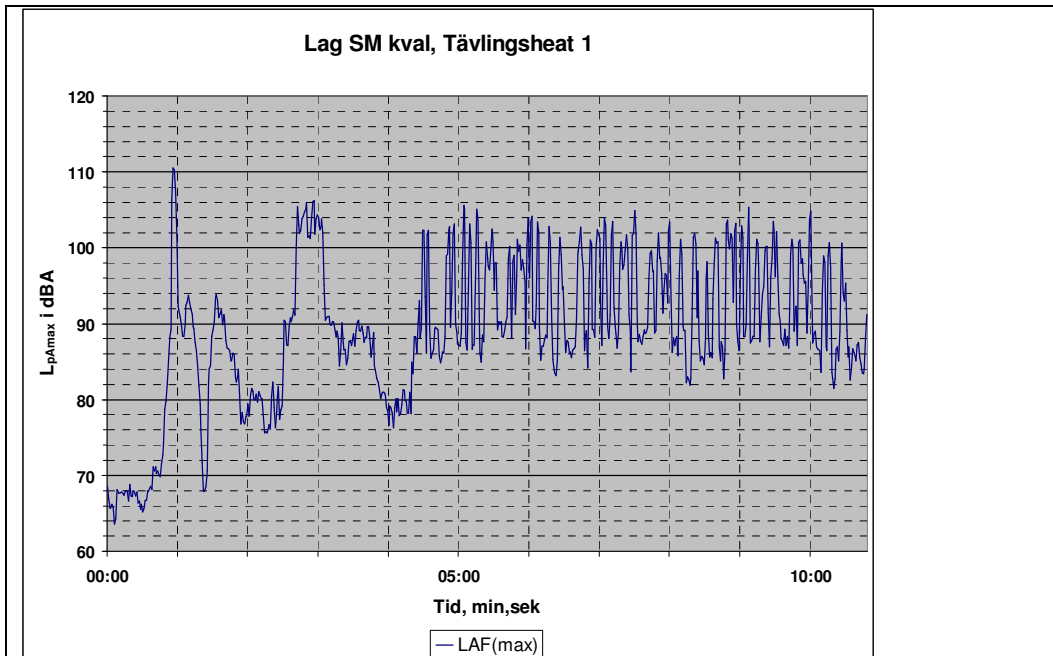

Uppmätt högsta maxnivå: 109 dBA FAST

Medelvärde över de 10 st. högsta maxnivåerna: 107 dBA FAST

Uppmätt högsta maxnivå: 107 dBA FAST

Medelvärde över de 10 st. högsta maxnivåerna: 105 dBA FAST

Uppmätt högsta maxnivå: START, 111 dBA FAST, VARV 2, 106 dBA FAST och SISTA VARVEN, 106 dBA FAST

Uppmätt högsta maxnivå: START, 110 dBA FAST, VARV 2, 105 dBA FAST, VARV 3, 108 dBA FAST och SISTA VARVEN, 106 dBA FAST