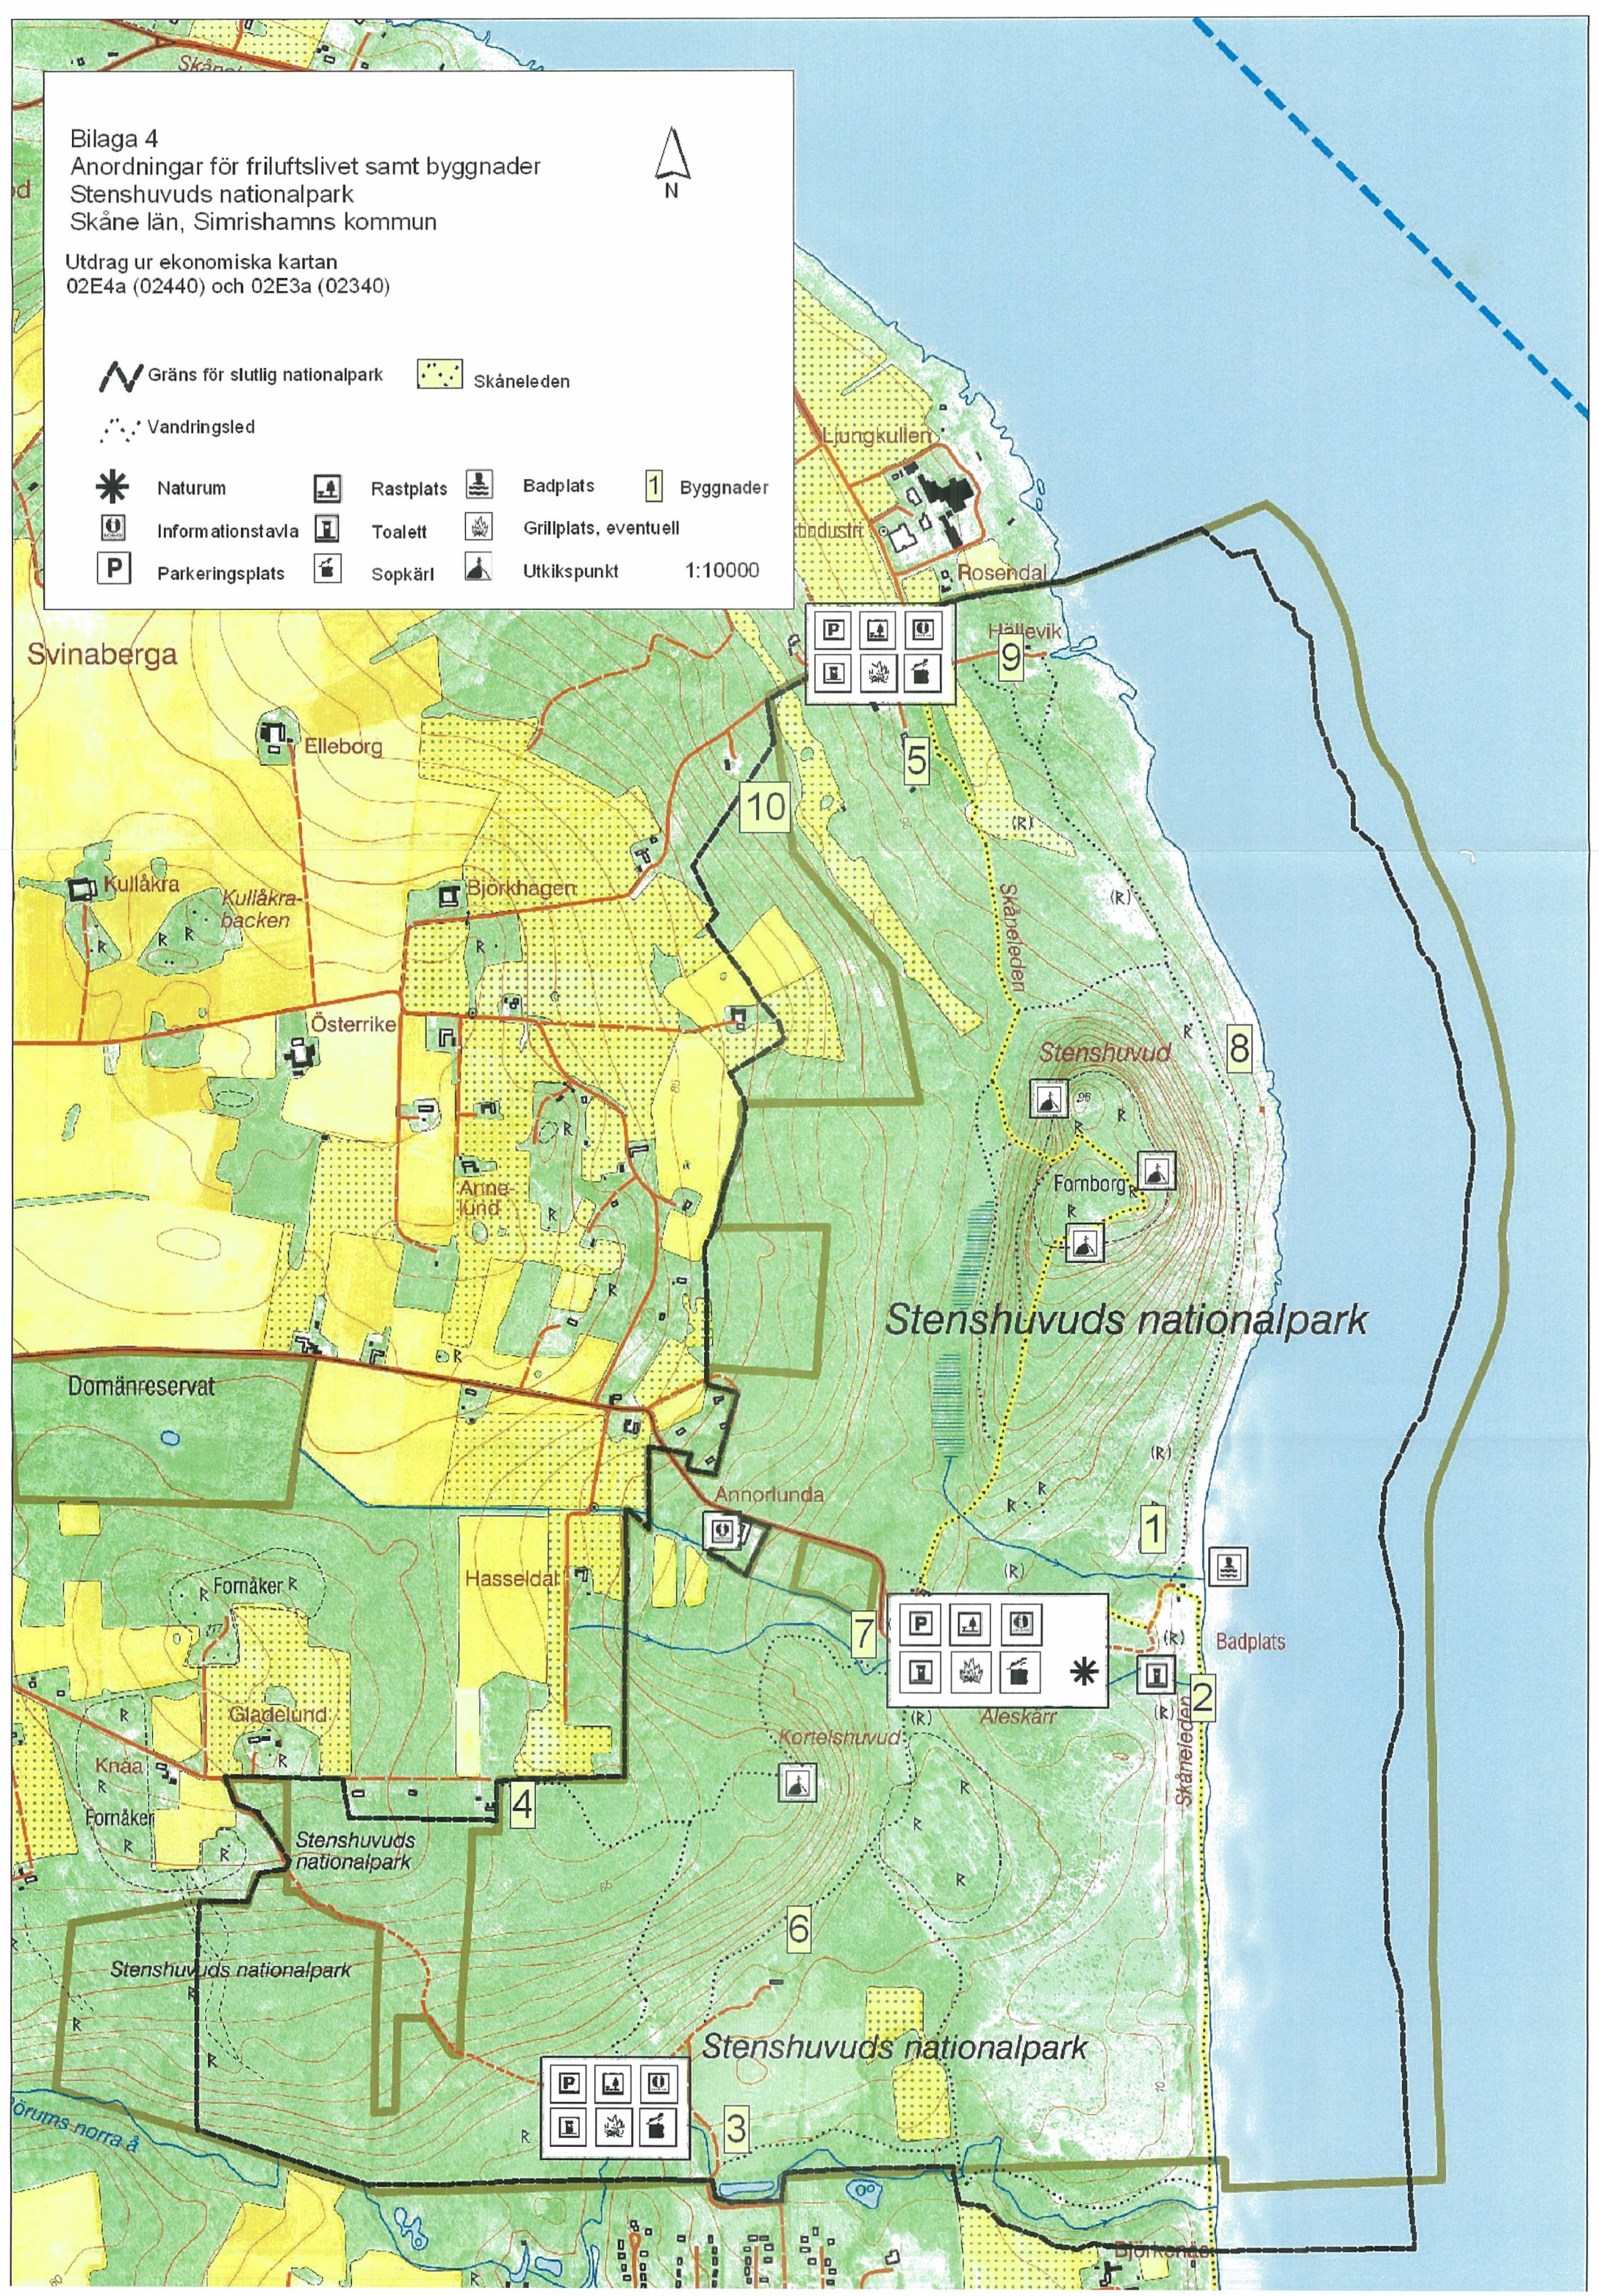

Bilaga 4  
 Anordningar för friluftslivet samt byggnader  
 Stenshuvuds nationalpark  
 Skåne län, Simrishamns kommun

Utdrag ur ekonomiska kartan  
 02E4a (02440) och 02E3a (02340)

- |  |                                |  |            |  |                       |  |           |
|--|--------------------------------|--|------------|--|-----------------------|--|-----------|
|  | Gräns för slutlig nationalpark |  | Skåneleden |  |                       |  |           |
|  | Vandringssled                  |  |            |  |                       |  |           |
|  | Naturum                        |  | Rastplats  |  | Badplats              |  | Byggnader |
|  | Informationstavla              |  | Toalett    |  | Grillplats, eventuell |  |           |
|  | Parkeringsplats                |  | Sopkäril   |  | Utkikspunkt           |  | 1:10000   |

Svinaberga

Elleborg

Kullåkra  
Kullåkra-  
backen

Björkhagen

Österrike

Anne-  
lund

Stenshuvud

Fornborg

Stenshuvuds nationalpark

Domänreservat

Annorlunda

Fornåker

Hasseldal

Badplats

Gladelund

Kortelshuvud

Aleskär

Stenshuvuds nationalpark

Stenshuvuds nationalpark

Örums norra å

Björkåker