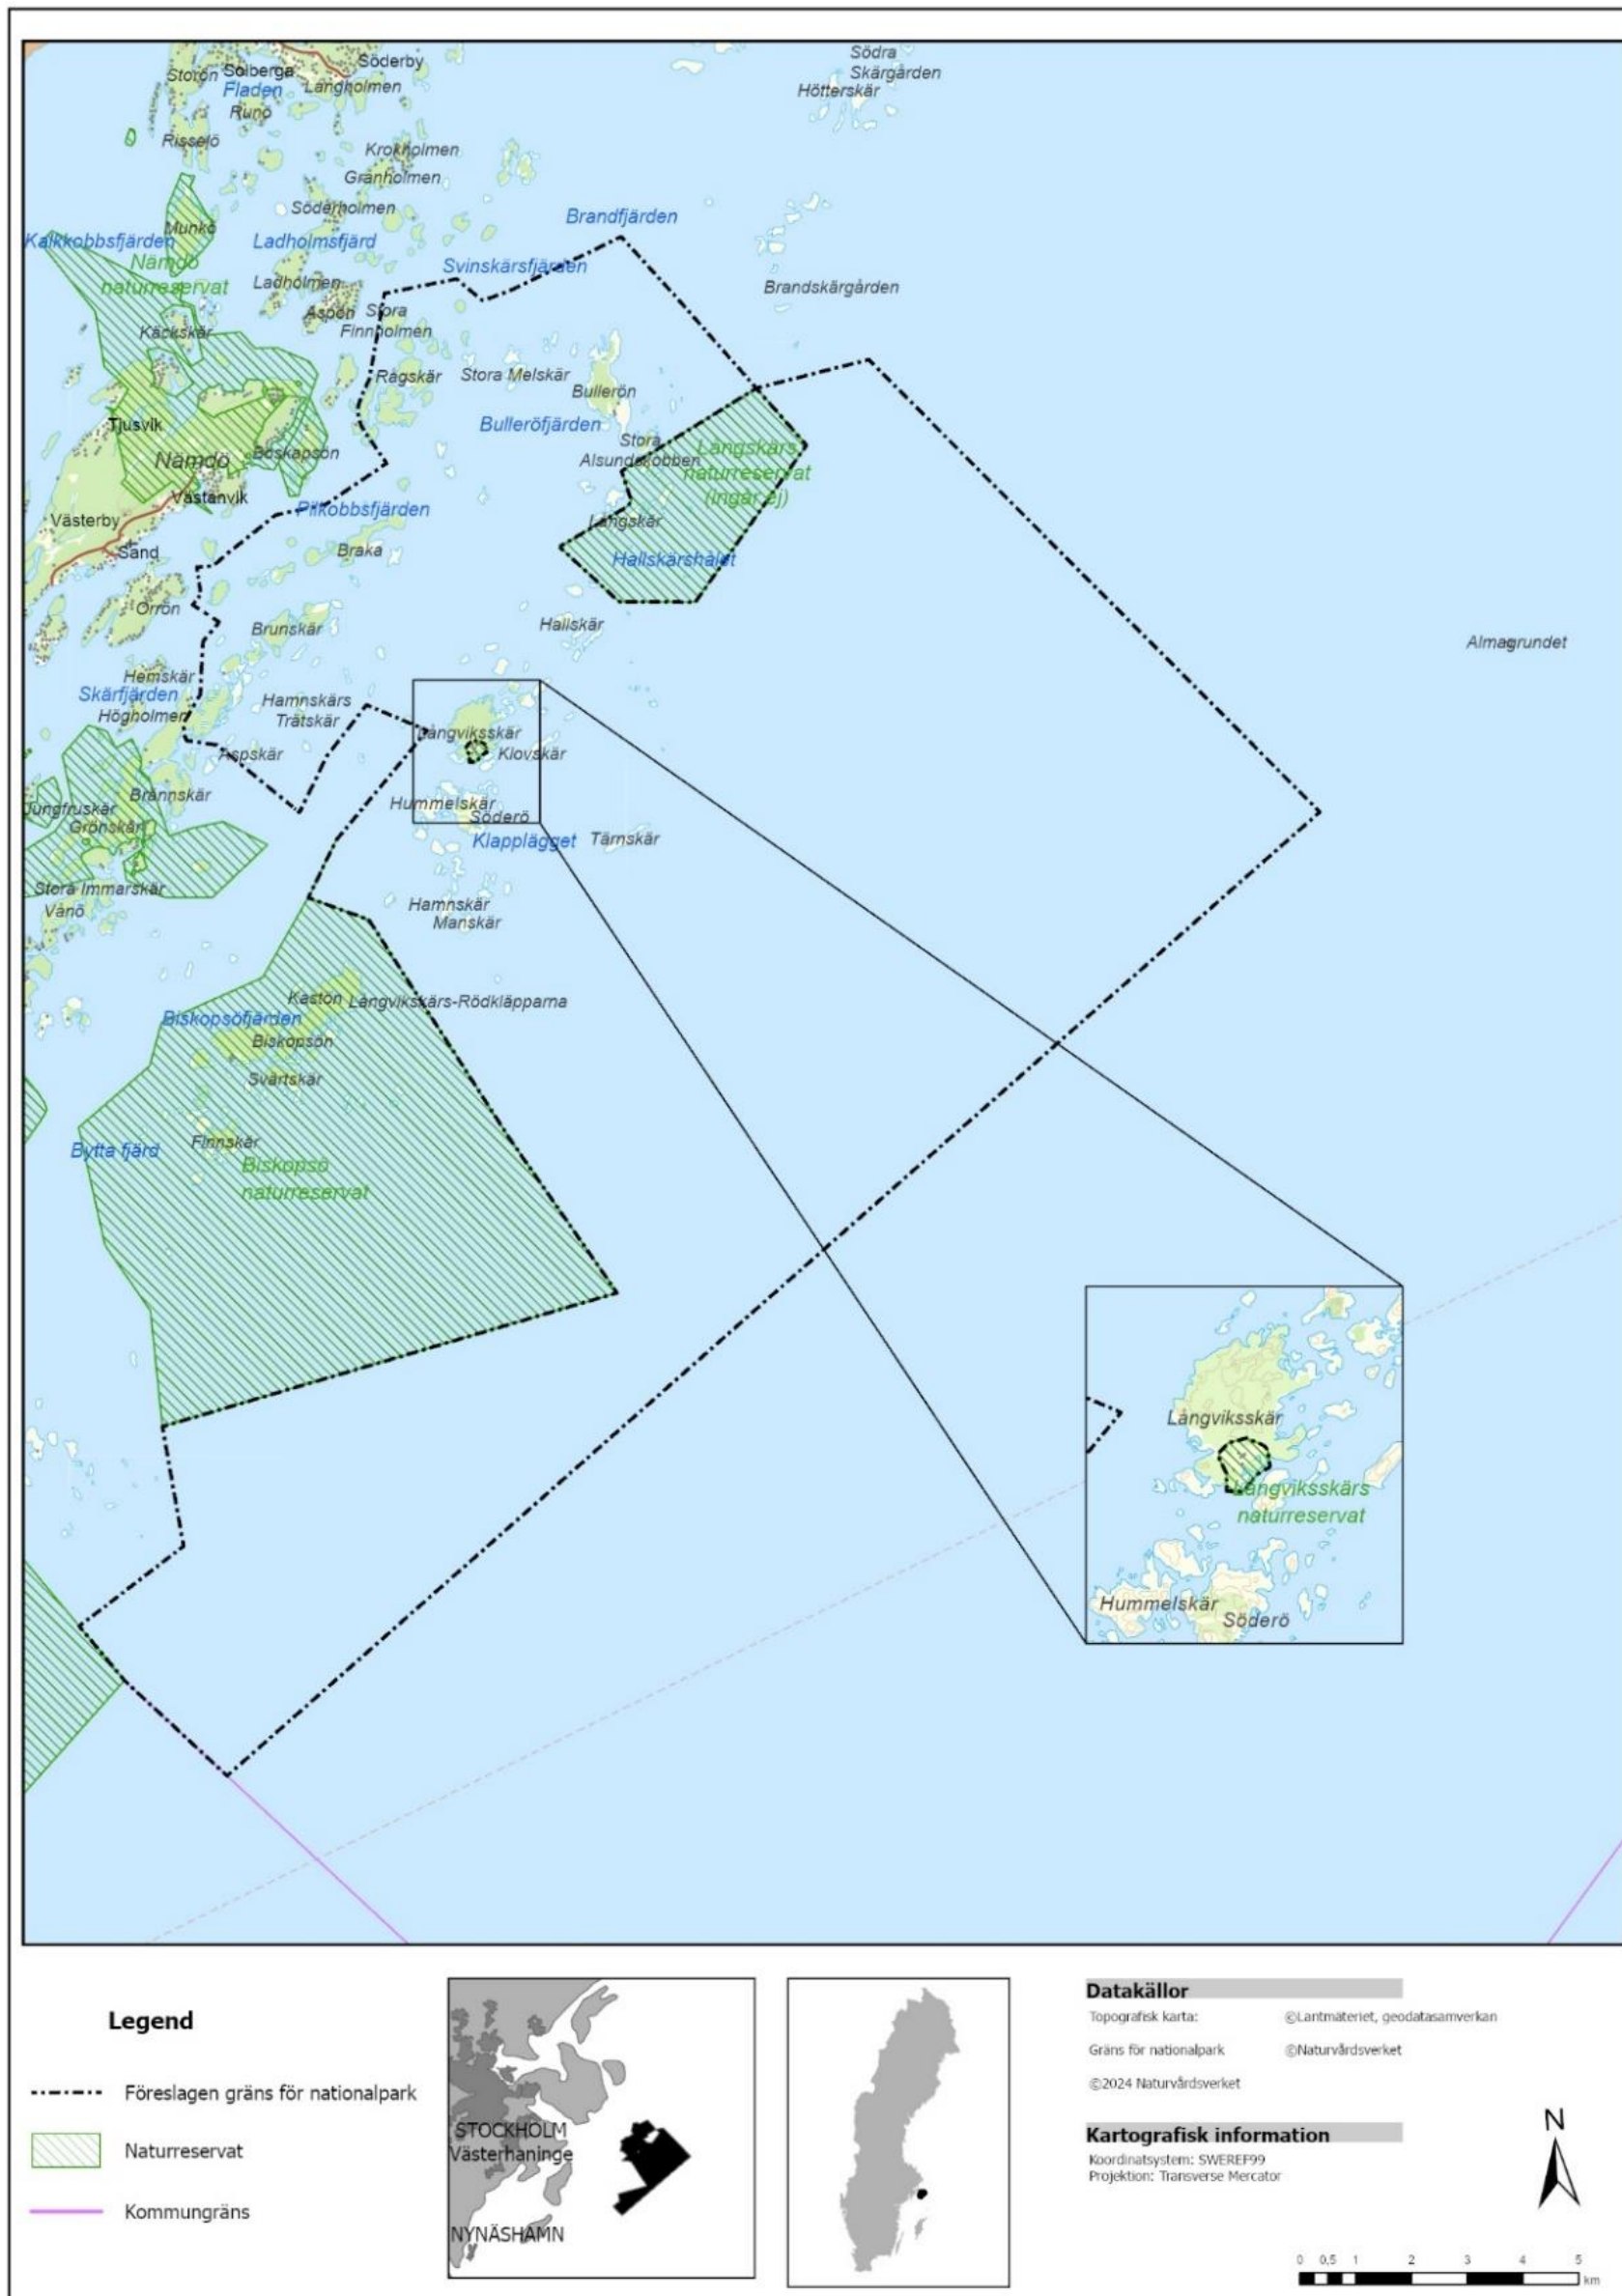

Bilaga 1 Förslag till Nämndöskärgårdens nationalpark  
2024-09-06

Ärendenummer  
NV-02554-18

Karta över förslaget till Nämndöskärgårdens nationalpark

**Legend**

- Föreslagen gräns för nationalpark
- ▨ Naturreservat
- Kommungräns

**Datakällor**

- Topografisk karta: ©Lantmäteriet, geodatasamverkan
- Gräns för nationalpark: ©Naturvårdsverket
- ©2024 Naturvårdsverket

**Kartografisk information**

Koordinatsystem: SWEREF99  
Projektion: Transverse Mercator